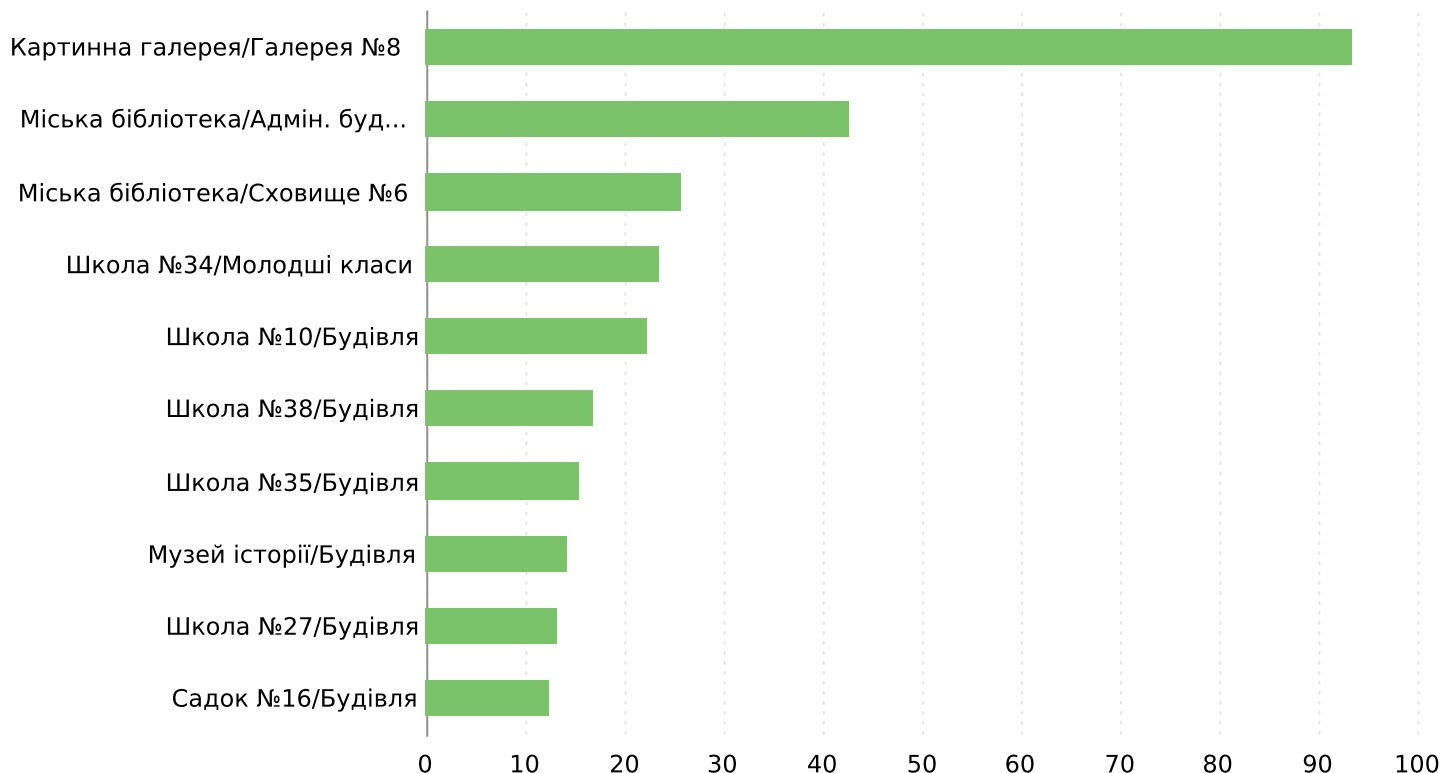

Електроенергія

Споживання відносно ключового показника ефективності 1 січня 2010 р. - 1 червня 2010 р.

Параметр КПЕ: загальна площа
Джерело даних: Покази лічильників

10 будівель з найбільшим коефіцієнтом споживання / загальна площа