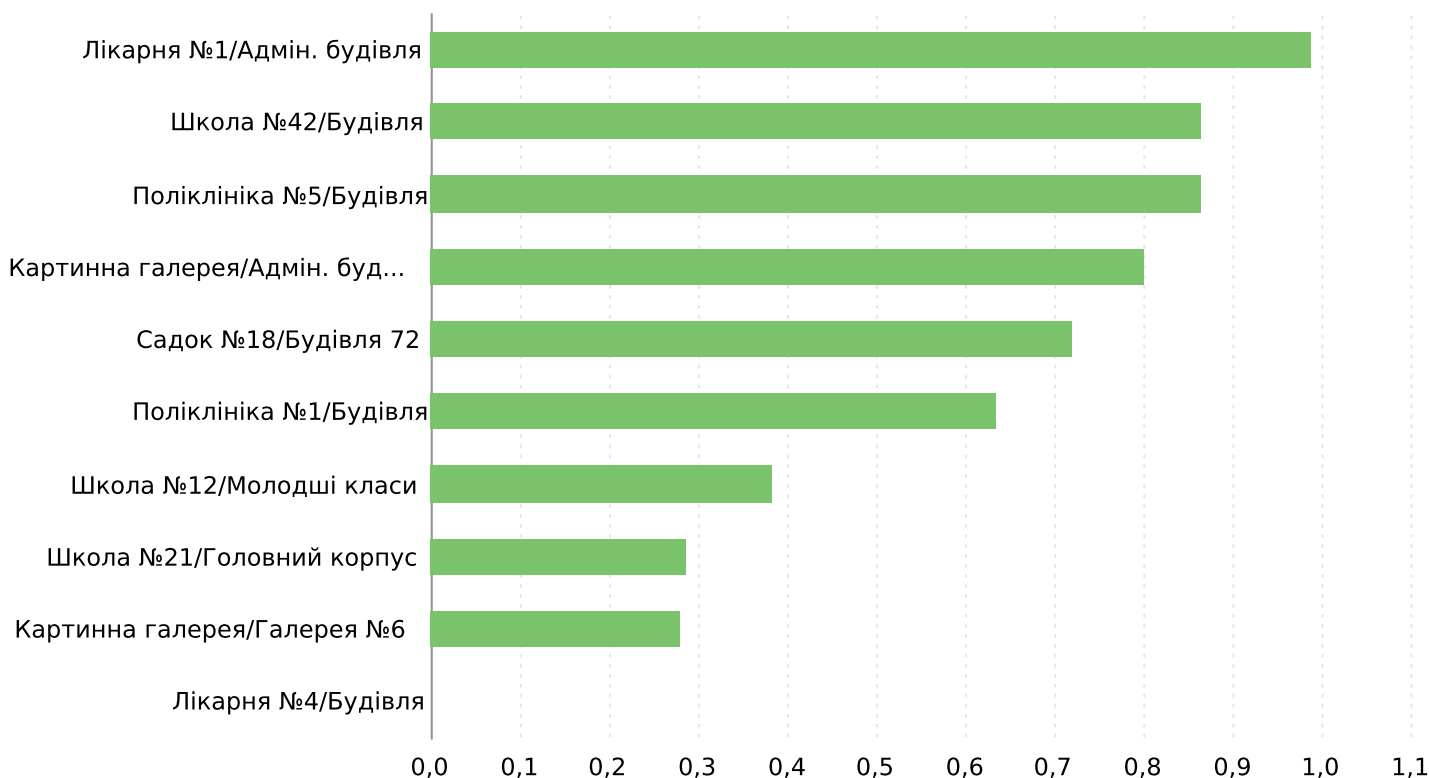

10 будівель з найменшим коефіцієнтом споживання / загальна площа